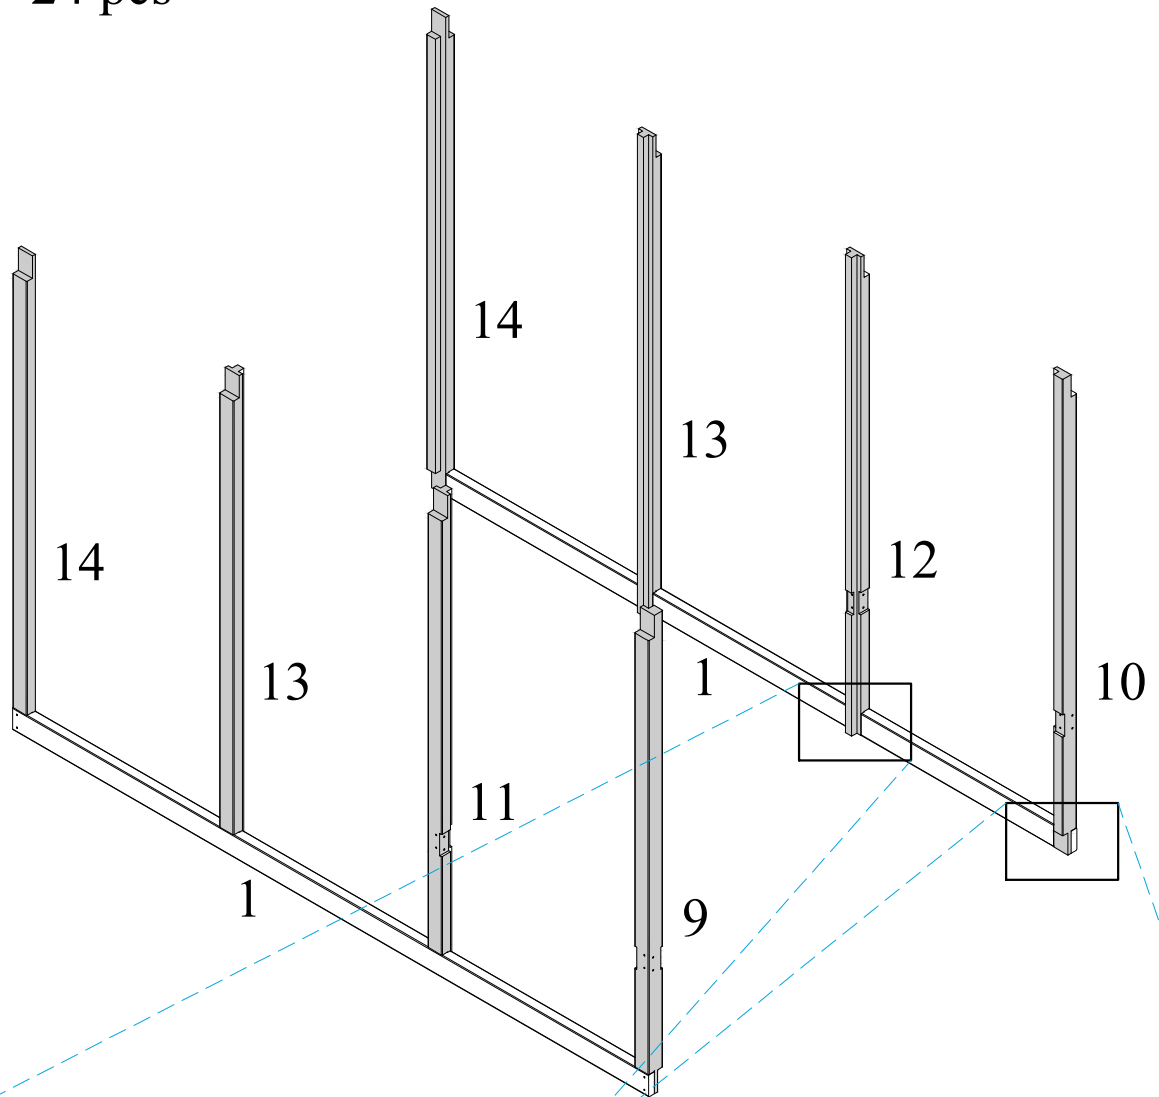

- det 1 - 2 pcs
- det 9 - 1 pcs
- det 10 - 1 pcs
- det 11 - 1 pcs
- det 12 - 1 pcs
- det 13 - 2 pcs
- det 14 - 2 pcs
- F14 - 24 pcs

1