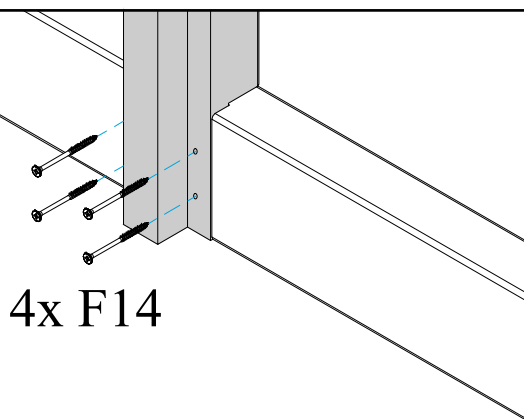

- det 1 - 2 pcs
- det 9 - 1 pcs
- det 10 - 1 pcs
- det 11 - 1 pcs
- det 12 - 1 pcs
- det 13 - 2 pcs
- det 14 - 2 pcs
- F14 - 24 pcs

1