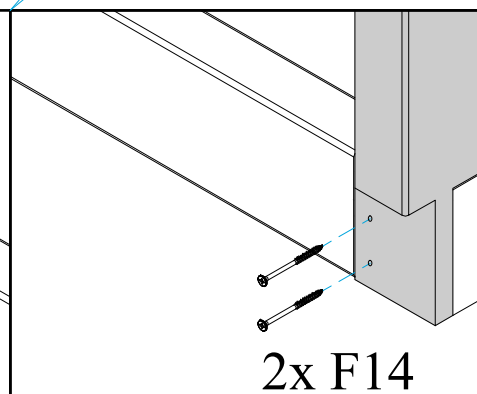

- det 1 - 2 pcs
- det 9 - 1 pcs
- det 10 - 1 pcs
- det 11 - 1 pcs
- det 12 - 1 pcs
- det 13 - 2 pcs
- det 14 - 2 pcs
- F14 - 24 pcs

1