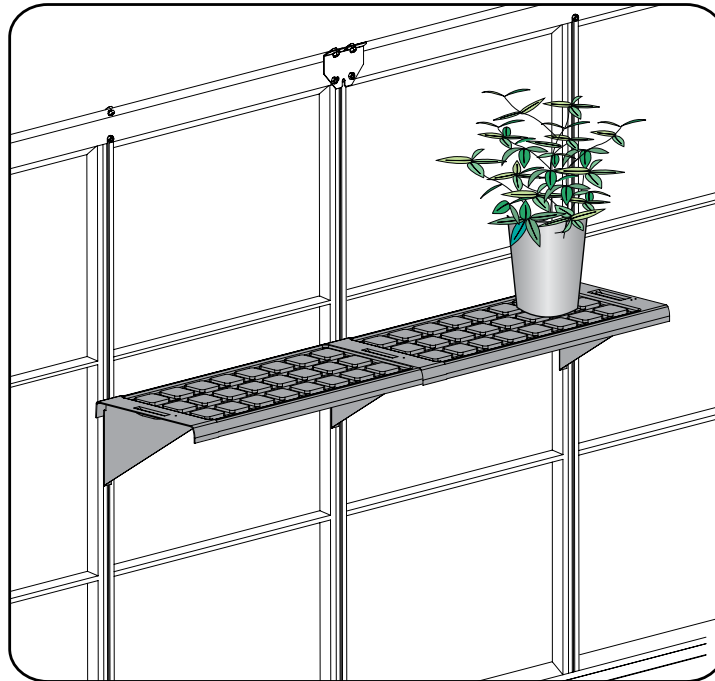

# Twin Shelf Kit™

Approx. Dim.

125L x 26W x 16.5H cm / 49.2"L x 10.2"W x 6.5"H

65L x 26W x 16.5H cm / 25.6"L x 10.2"W x 6.5"H